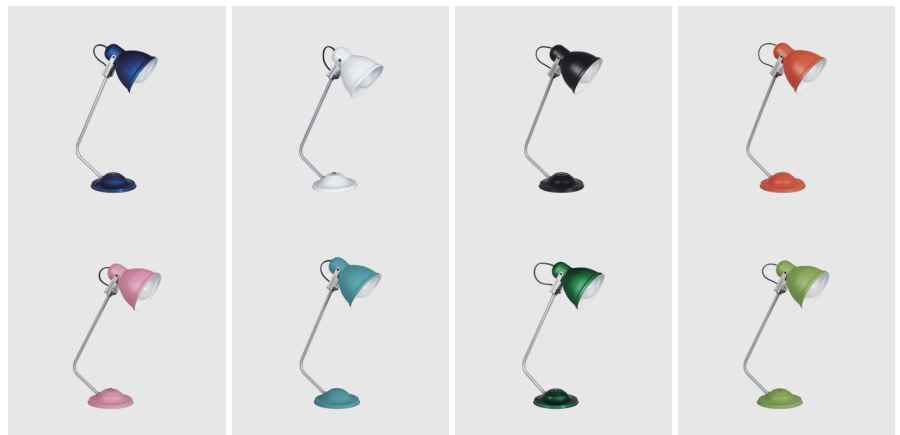

Spot

L-122

Lámpara de escritorio c/capuchón de chapa H:425 mm

Portalamparas E-27

Peso: 0.51 Kg

Unidad x bulto: 2

Colores

Producto asociado

L-122AZU (AZUL)

EAN 7798339705286

L-122BLA (BLANCO)

EAN 7798339705293

L-122N/T (NEGRO TEXT)

EAN 7798339705309

L-122NAR (NARANJA)

EAN 7798339705316

L-122ROJ (ROJO)

EAN 7798339705323

L-122ROS (ROSA)

EAN 7798339705330

L-122TUR (TURQUESA)

EAN 7798339705347

L-122VER (VERDE)

EAN 7798339705354

L-122VMA (VERDE MANZ)

EAN 7798339705361

Garantía

6 meses

Certificado de seguridad eléctrica

M9858/4 RevB IQC S.A.